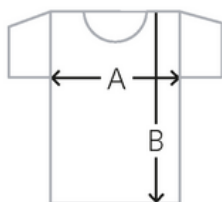

Größentabelle HAKRO Artikel:

DAMEN*

Bestellgrößen, int.	2XS	XS	S	M	L	XL	2XL	3XL	4XL	5XL	6XL
deutsche Größen	32	34	36	38	40	42	44	46	48	50	52

HERREN*

Bestellgrößen, int.	XS	S	M	L	XL	2XL	3XL	4XL	5XL	6XL
deutsche Größen	44/46	46/48	48/50	50/52	52/54	54/56	56/58	58/60	60/62	62/64
Kragenweite in cm	35/36	37/38	39/40	41/42	43/44	45/46	47/48	49/50	51/52	53/54

A = 1/2 Oberweite

B = Länge

Herren:

T-SHIRTS & LONGLEEVES		XS	S	M	L	XL	2XL	3XL	4XL	5XL	6XL
No.281	1/2 Oberweite	52	54	56	58	60	62	66	68	70	72
	Länge	68	70	73	76	79	81	82	83	84	85

Damen:

T-SHIRTS & LONGLEEVES		XS	S	M	L	XL	2XL	3XL	4XL	5XL	6XL
No.181	1/2 Oberweite	43	45	47	49	52	55	59	63	67	71
	Länge	65	66	67	68	69	70	71	72	73	74